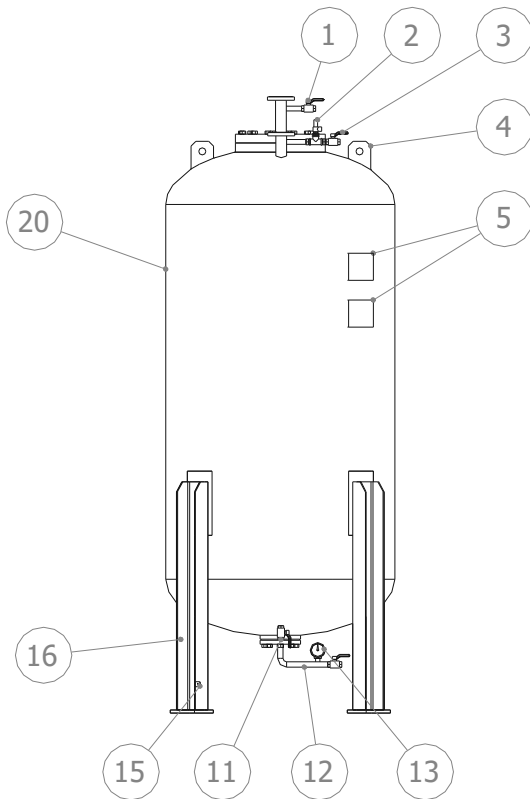

Certificazioni - Certifications

Model

SMV

Serbatoio a membrana verticale

Vertical bladder tank

Legenda / Legend

- 1 Valvola di sfiato schiumogeno / *Foam concentrate side vent valve*
- 2 Valvola di sicurezza / *Safety valve*
- 3 Valvola di sfiato acqua / *Water side vent valve*
- 4 Golfare / *Lifting lug*
- 5 Porta targa / *Name plate support*
- 11 Valvola di drenaggio acqua / *Water side drain valve*
- 12 Valvola di caricamento e drenaggio schiumogeno / *Concentrate filling and drain valve*
- 13 Indicatore di livello / *Level indicator*
- 15 Massa a terra / *Earth connection*
- 16 Supporto del serbatoio / *Tank support*
- 20 Serbatoio a membrana / *Bladder tank*

P&ID

-  Ball valve
Valvola a sfera
-  Safety valve
Valvola di sicurezza
-  Foam level indicator
Indicatore di livello schiuma