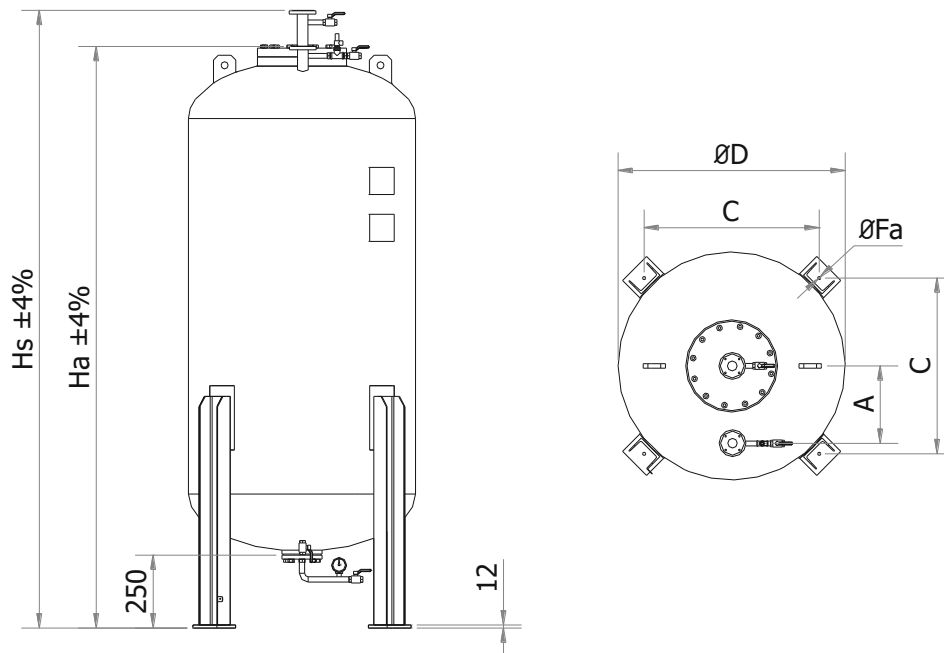

Model

SMV

Serbatoio a membrana verticale

Vertical bladder tank

Capacità, lt Capacity, lt	Hs	Ha	A	C	ØD	ØFa	Peso, kg Weight, kg
1000	2075	2025	300	760	1000	18	313
1500	2725	2675	300	760	1000	18	370
2000	2935	2885	300	830	1100	18	520
2500	3075	3025	400	920	1200	26	671
3000	3035	2985	400	1065	1400	26	850
3500	3285	3235	400	1065	1400	26	925
4000	2985	2935	400	1065	1600	26	996
4500	3185	3135	400	1210	1600	26	1050
5000	3385	3335	400	1210	1600	26	1320
5500	3265	3215	500	1210	1750	26	1350
6000	3463	3413	500	1350	1750	26	1370
6500	3085	3035	500	1500	2000	30	1630
7000	3185	3135	500	1500	2000	30	1680
7500	3335	3285	500	1500	2000	30	1760
8000	3535	3485	500	1500	2000	30	2000
8500	3685	3635	500	1500	2000	30	2100
9000	3835	3785	500	1500	2000	30	2300
10000	4185	4135	500	1500	2000	30	2490
11000	4485	4435	500	1500	2000	30	2640
12000	4835	4785	500	1500	2000	30	2760

Specifiche – Specifications

Caratteristiche costruttive, materiali, vedi la sezione 1-1	Construction features, materials, see the section 1-1
Conessioni flangiate: dipendono dalla richiesta del cliente o dalla misura del miscelatore.	Connection sizes are depending on customer request or to the mixer size.

Certificazioni - Certifications

Model

SMV

Serbatoio a membrana verticale

Vertical bladder tank

Legenda / Legend

- 1 Valvola di sfiato schiumogeno / *Foam concentrate side vent valve*
- 2 Valvola di sicurezza / *Safety valve*
- 3 Valvola di sfiato acqua / *Water side vent valve*
- 4 Golfare / *Lifting lug*
- 5 Porta targa / *Name plate support*
- 11 Valvola di drenaggio acqua / *Water side drain valve*
- 12 Valvola di caricamento e drenaggio schiumogeno / *Concentrate filling and drain valve*
- 13 Indicatore di livello / *Level indicator*
- 15 Massa a terra / *Earth connection*
- 16 Supporto del serbatoio / *Tank support*
- 20 Serbatoio a membrana / *Bladder tank*