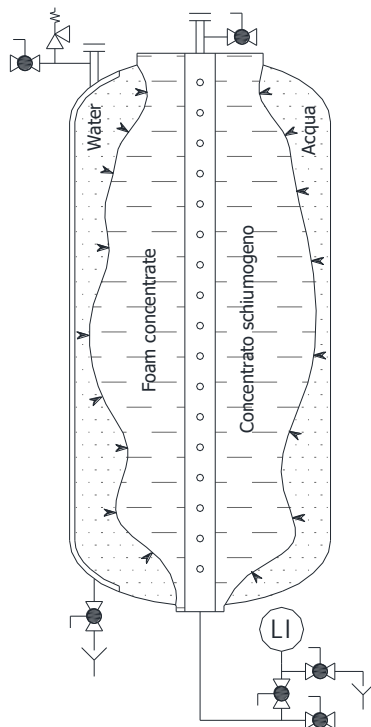

Specifiche – Specifications

Caratteristiche costruttive, materiali, vedi la sezione 1-1	Construction features, materials, see the section 1-1
Conessioni flangiate: dipendono dalla richiesta del cliente o dalla misura del miscelatore.	Connection sizes are depending on customer request or to the mixer size.

Certificazioni - Certifications

Model

SMV

Serbatoio a membrana verticale

Vertical bladder tank

Legenda / Legend

- 1 Valvola di sfiato schiumogeno / *Foam concentrate side vent valve*
- 2 Valvola di sicurezza / *Safety valve*
- 3 Valvola di sfiato acqua / *Water side vent valve*
- 4 Golfare / *Lifting lug*
- 5 Porta targa / *Name plate support*
- 11 Valvola di drenaggio acqua / *Water side drain valve*
- 12 Valvola di caricamento e drenaggio schiumogeno / *Concentrate filling and drain valve*
- 13 Indicatore di livello / *Level indicator*
- 15 Massa a terra / *Earth connection*
- 16 Supporto del serbatoio / *Tank support*
- 20 Serbatoio a membrana / *Bladder tank*

P&ID

-  Ball valve
Valvola a sfera
-  Safety valve
Valvola di sicurezza
-  Foam level indicator
Indicatore di livello schiuma